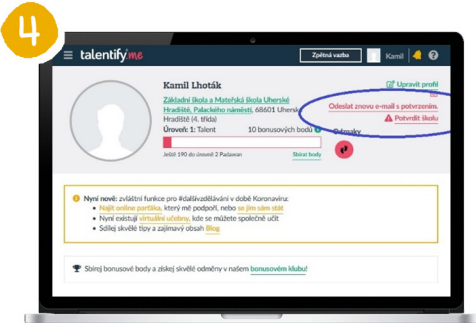

Na úvodní stránce talentify.me klikni na tlačítko **REGISTRUJ SE**, vyplň svůj e-mailovou adresu a zvol si heslo.

Klikni na okno **STUDENT**, pokud je ti víc než 13 let. Pokud jsi mladší, klikni na okno **RODIČ** – registraci by za tebe měl dokončit tvůj zákonný zástupce.

**Vyber** z nabídky **školy**.

**HOTOVO!** Teď můžeš otevřít svou emailovou schránku a rozkliknout potvrzovací email.

Teď můžeš využívat všechny funkce talentify.me. Můžeš hledat parťáky, kteří ti pomůžou s učením, nebo můžeš pomoc sám/sama nabídnout. Můžeš také objevovat nové zajímavé typy nebo zjistit, jaké výhody získáš v bonusovém klubu.