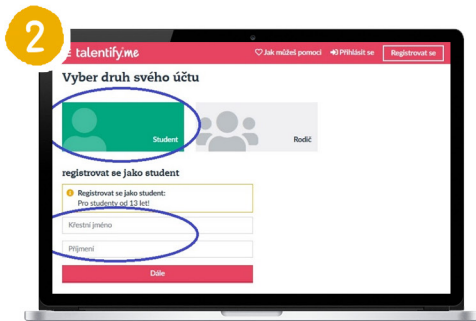

Na úvodní stránce talentify.me klikni na tlačítko **REGISTRUJ SE**, vyplň svůj e-mailovou adresu a zvol si heslo.

Klikni na okno **STUDENT**, pokud je ti víc než 13 let. Pokud jsi mladší, klikni na okno **RODIČ** – registraci by za tebe měl dokončit tvůj zákonný zástupce.

**Vyber** z nabídky **školy**.

**HOTOVO!** Teď můžeš otevřít svou emailovou schránku a rozkliknout potvrzovací email.

Teď můžeš využívat všechny funkce talentify.me. Můžeš hledat parťáky, kteří ti pomůžou s učením, nebo můžeš pomoc sám/sama nabídnout. Můžeš také objevovat nové zajímavé typy nebo zjistit, jaké výhody získáš v bonusovém klubu.