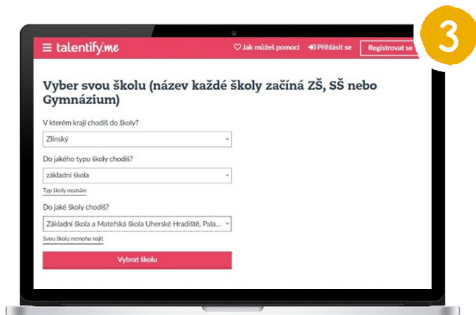

Na úvodní stránce talentify.me klikni na tlačítko **REGISTRUJ SE**, vyplň svůj e-mailovou adresu a zvol si heslo.

Klikni na okno **STUDENT**, pokud je ti víc než 13 let. Pokud jsi mladší, klikni na okno **RODIČ** – registraci by za tebe měl dokončit tvůj zákonný zástupce.

**Vyber** z nabídky **školy**.

**HOTOVO!** Teď můžeš otevřít svou emailovou schránku a rozkliknout potvrzovací email.

Teď můžeš využívat všechny funkce talentify.me. Můžeš hledat parťáky, kteří ti pomůžou s učením, nebo můžeš pomoc sám/sama nabídnout. Můžeš také objevovat nové zajímavé typy nebo zjistit, jaké výhody získáš v bonusovém klubu.