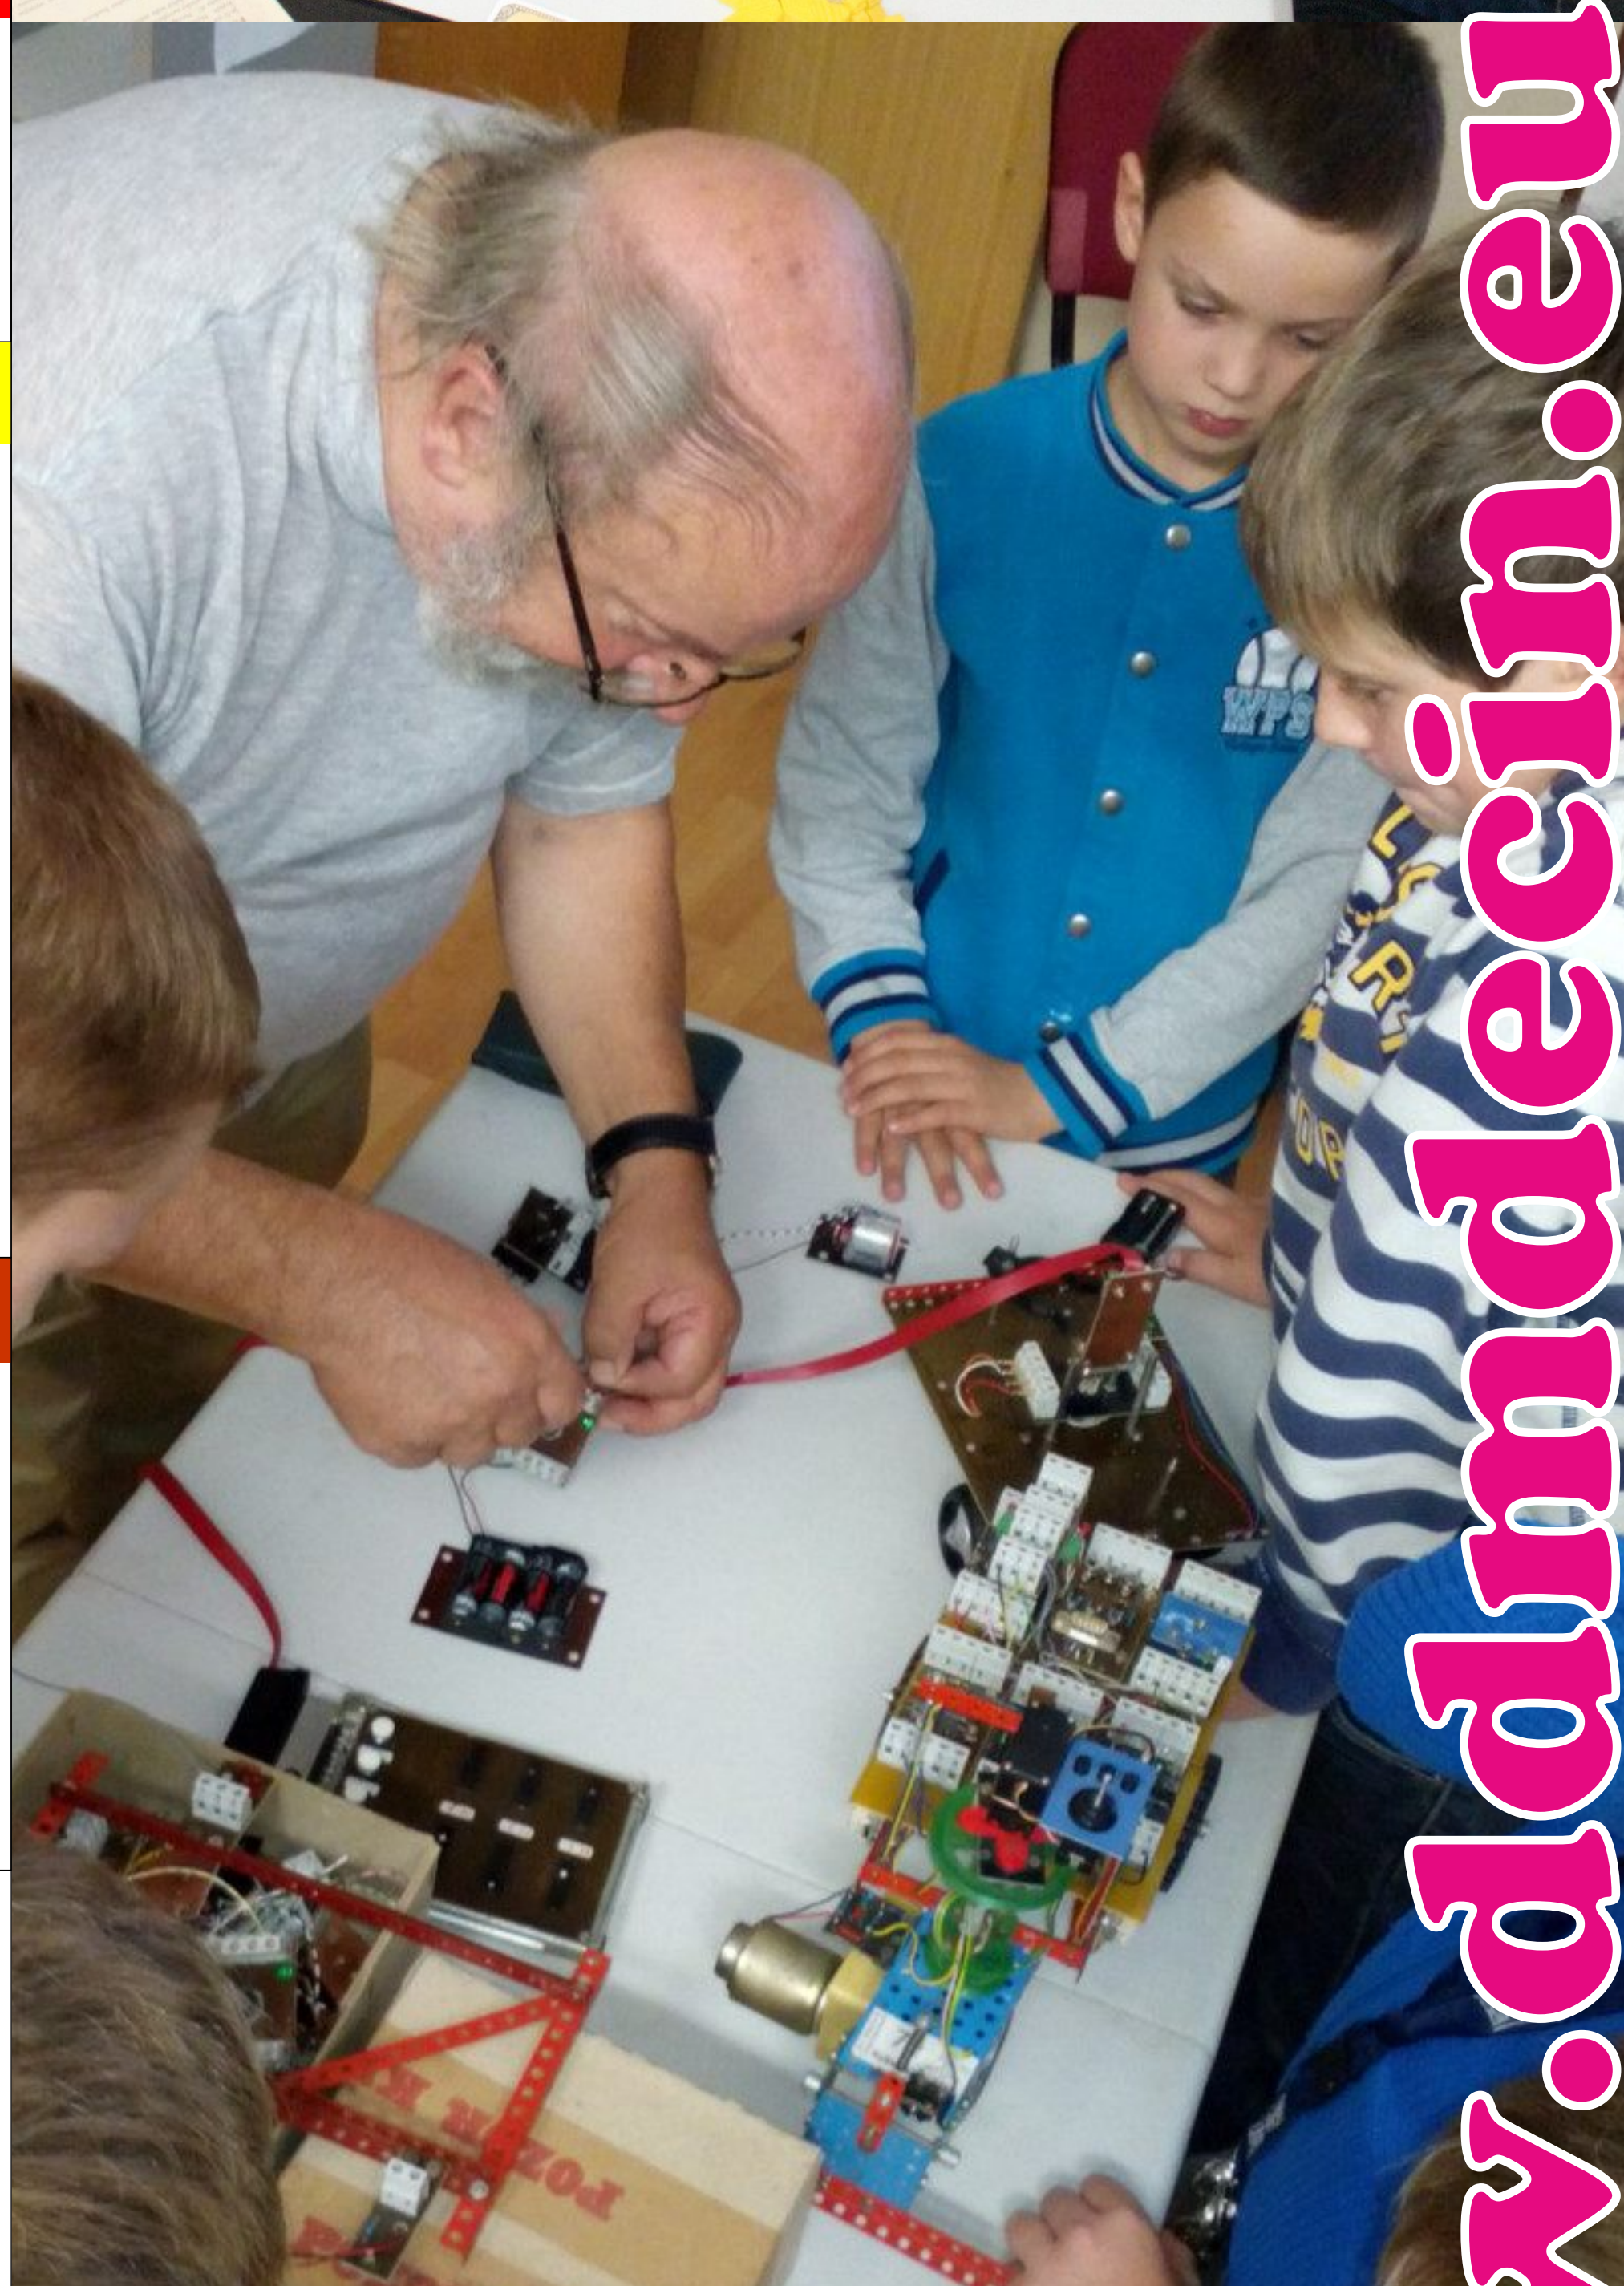

JE ČAS SI VYBRAT

DO 22.9. 2017 MOŽNOST ZÍSKAT SLEUV 5% Z CENY KROUŽKU

SPORT / POHYB	TANEC	RUKODĚLNÉ / VÝTVARNÉ
Aerobic Biatlon Cvičení pro děti Florbal pro kluky i holky Fotbal Jóga pro děti i dospělé Korfbal Kondiční cvičení Plavání Pohybovka maminek s dětmi Port de bras Relaxační cvičení Sebeobrana Sportovní hry Střelba ze vzduchové pušky Tabata Turistický kroužek Vodní pólo Judo Airsoft Rybáři NERF liga	Balet Cheerleaders Mažoretky Orient Team Yasmine pro děti Street dance skupiny Taneční přípravy TK Scratch - moderní tanec, discoshow	Keramické kroužky Kreativní tvoření s dětmi Výtvarné kroužky Manga kresba
	OSTATNÍ	TECHNIKA / MODELAŘINA
	Jazykové kroužky Geocaching PokemonGO turistika Dračí doupe Jízda na koni Kuchtíci Loutkové divadlo Mladý astronom ZOO kroužek	Pařani - PC/XBOX hry Deskové hry X-box, taneční podložky Robokroužek Foto, grafika, webové stránky Železniční modelář Letecký modelář Plastikový modelář Papírový modelář
	PRO RODIČE S DĚTMI	HUDBA
	Kluby maminek Cvičení s dětmi Pohybovka maminek s dětmi Krůčky - pro handicapované	Pěvecké soubory Con Brio Hra na kytaru Hra na flétnu Hra na housle a jiné hudební kroužky

www.ddmdecin.eu

DDM DĚČÍN - středisko TEPLICKÁ - BOLETICE - DIVIŠOVA - BŘEZINY

Jak se přihlásím?
- na středisku DDM nebo zasláním naskenované přihlášky e-mailem / poštou

Kolik kroužky stojí?
- průměrná cena běžných kroužků je zhruba 600 - 1300 Kč na školní rok říjen - květen
- záleží na počtu hodin, náplni kroužku a jeho náročnosti, u některých kroužků využíváme systém permanentek a možnost koupit si jen 10 vstupů
- u soutěžních kroužků může být cena vyšší 1300 - 3000 Kč